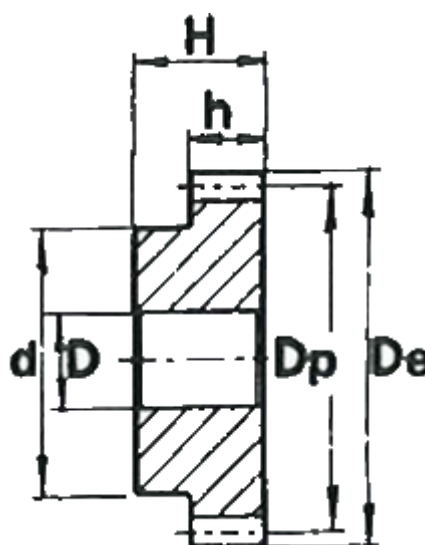

Varenummer: 616501030032
Beskrivelse: Cylindrisk tandhjul med nav
32 tdr. Modul 3

Mål

Antal tænder	= 32
d	= 70
D	= 20
De	= 102
Deling (Pitch)	= 9.4248
Dp	= 96
H	= 50
h	= 30

Modul = 3